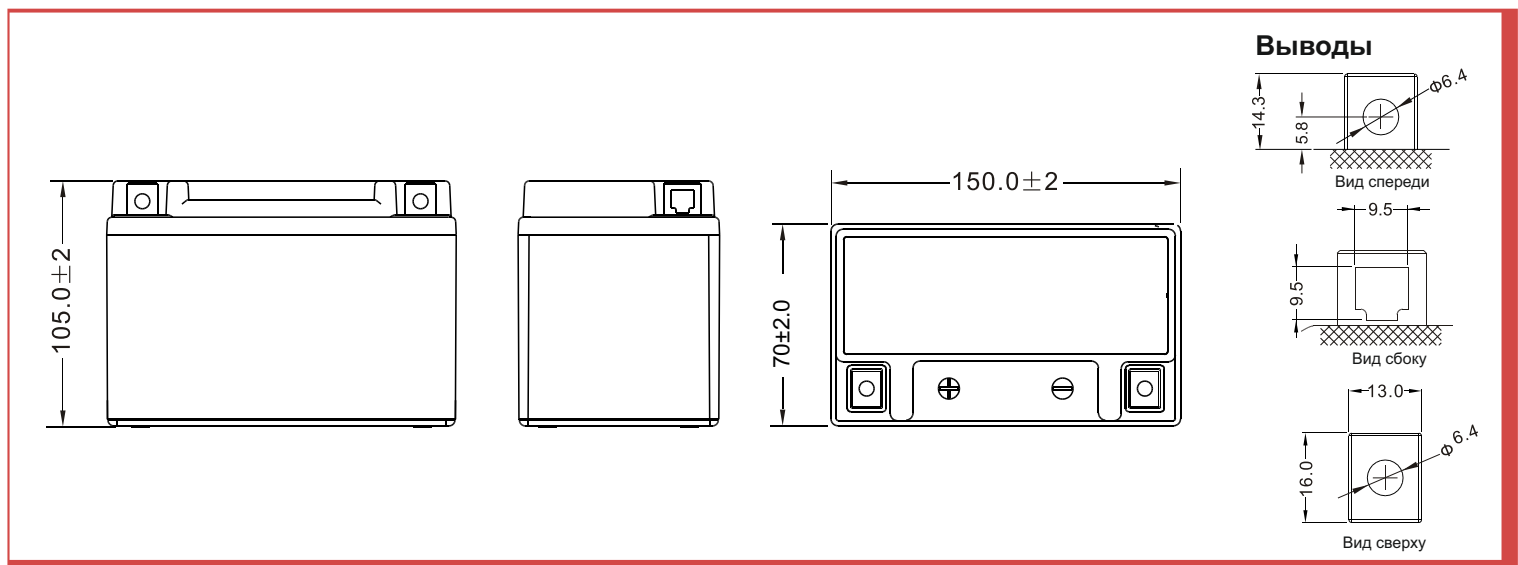

► Спецификация

Кол-во элементов в блоке	6
Номинальное напряжение	12
Емкость (C ₁₀)	9.0 Ач
Ток холодного пуска (-18°C)	115 А
Вес	2,83 кг
Срок службы	3-5 лет
Температура эксплуатации	от -20°C до 55°C
Номинальная рабочая температура	25±3°C
Режим полного заряда	постоянным напряжением: 14,4 - 15,0 В при 25°C ток заряда: 2,4А; время заряда: 15-18 часов. постоянным током: 0,8А до напряжения 14,4В время заряда: 4 часа
Режим постоянного подзаряда	начальный ток заряда не ограничен, напряжение: 13,5-13,8 В при 25°C
Саморазряд	3% в месяц при 26°C
Технология герметизации	AGM
Выводы	Тип А
Полярность	прямая (+ -)
Материал корпуса	ABS (акрило-бутадиено-стирол), огнеупорный корпус, согласно UL94-V0

► Размеры, мм:

Длина	150±2.0
Ширина	70±2.0
Высота	105±2.0
Высота (с клеммами)	105±2.0

Разрядные характеристики

Санкт-Петербург
Лиговский пр., д.85 оф.1Н
тел.: (812) 325-10-69
Москва
ул. Краснопрудная, д. 28
тел.: (495) 933-88-30, (499) 264-80-43
Москва
Нагорный пр-д., д.7
тел.: (495) 543-73-70, 543-73-71
Нижний Новгород
ул. Окт. Революции, д. 43 оф. 213
тел.: (831) 257-81-81, 257-81-80