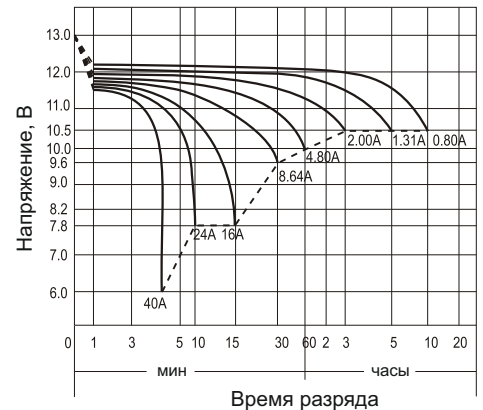

► Размеры, мм:

Длина	150±2.0
Ширина	70±2.0
Высота	105±2.0
Высота (с клеммами)	105±2.0

Разрядные характеристики

Санкт-Петербург
Лиговский пр., д.85 оф.1Н
тел.: (812) 325-10-69
Москва
ул. Краснопрудная, д. 28
тел.: (495) 933-88-30, (499) 264-80-43
Москва
Нагорный пр-д., д.7
тел.: (495) 543-73-70, 543-73-71
Нижний Новгород
ул. Окт. Революции, д. 43 оф. 213
тел.: (831) 257-81-81, 257-81-80